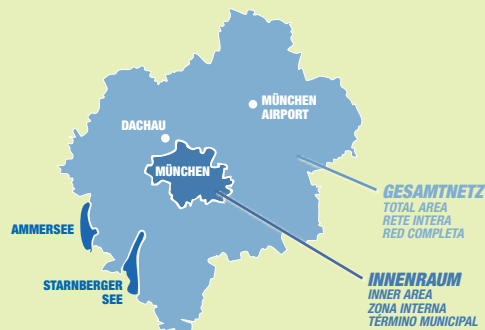

## DIE TARIFBEREICHE / THE FARE ZONES

**INNENRAUM**  
INNER AREA  
ZONA INTERNA  
TÉRMINO MUNICIPAL

Stadtgebiet München  
Munich metropolitan area  
area metropolitana di Monaco  
Término municipal de Munich

**GESAMTNETZ**  
TOTAL AREA  
RETE INTERA  
RED COMPLETA

München + Umland inkl. Flughafen  
greater Munich incl. airport  
Monaco di Baviera + dintorni e aeroporto  
Munich + alrededores incluido aeropuerto